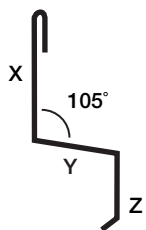

Part No

Price

Price

Pack Size

FLAT LEAD EDGE

150mm
200mm
250mm
300mm

40302	P.O.A	P.O.A	5
40312	P.O.A	P.O.A	5
40332	P.O.A	P.O.A	5
40342	P.O.A	P.O.A	5

LEAD EDGED ANGLE

75 x 100mm
75 x 150mm
100 x 100mm
100 x 150mm
150 x 150mm

40406	P.O.A	P.O.A	5
40408	P.O.A	P.O.A	5
40412	P.O.A	P.O.A	5
40422	P.O.A	P.O.A	5
40432	P.O.A	P.O.A	5

PLAIN ANGLE

NO HEM PLAIN ANGLE

50 x 50
50 x 150
75 x 75
75 x 100
75 x 150
100 x 100
100 x 150
150 x 150
50 x 50

40511	P.O.A	P.O.A	25
40512	P.O.A	P.O.A	5
40522	P.O.A	P.O.A	5
40532	P.O.A	P.O.A	5
40542	P.O.A	P.O.A	5
40552	P.O.A	P.O.A	5
40562	P.O.A	P.O.A	5
40572	P.O.A	P.O.A	5
40510			

WINDOW HEAD FLASHING

X Y Z
75 x 30 x 25
75 x 50 x 25
100 x 25 x 25
100 x 40 x 25
100 x 50 x 25
125 x 50 x 25
150 x 25 x 25
150 x 30 x 25
150 x 40 x 25
150 x 50 x 25
100 x 25 x 10

HORIZONTAL Z

6mm
7.5mm
10mm
12mm
14mm
18mm

40132		P.O.A	25
40142		P.O.A	25
40152		P.O.A	25
40157		P.O.A	25
40162		P.O.A	25
40167		P.O.A	25