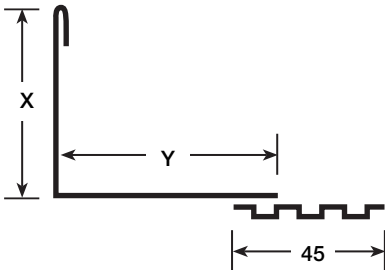

'NEW PROFILE' GALVANISED FLASHINGS

(E2AS1 ACCEPTABLE FLASHING SOLUTIONS)

All Lengths are 2400mm x 0.55mm unless specified

DESCRIPTION

GALVANISED

STAINLESS STEEL

COPPER

Price

Part No

Price

Price

Pack Size

FLAT LEAD EDGE

150mm
200mm
250mm
300mm

40302	P.O.A	P.O.A	5
40312	P.O.A	P.O.A	5
40332	P.O.A	P.O.A	5
40342	P.O.A	P.O.A	5

LEAD EDGED ANGLE

75 x 100mm
75 x 150mm
100 x 100mm
100 x 150mm
150 x 150mm

40406	P.O.A	P.O.A	5
40408	P.O.A	P.O.A	5
40412	P.O.A	P.O.A	5
40422	P.O.A	P.O.A	5
40432	P.O.A	P.O.A	5

PLAIN ANGLE

NO HEM PLAIN ANGLE

50 x 50
50 x 150
75 x 75
75 x 100
75 x 150
100 x 100
100 x 150
150 x 150
50 x 50