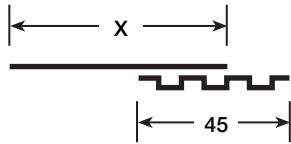

'NEW PROFILE' GALVANISED FLASHINGS

(E2AS1 ACCEPTABLE FLASHING SOLUTIONS)

All Lengths are 2400mm x 0.55mm unless specified

DESCRIPTION

GALVANISED

STAINLESS STEEL

COPPER

Price

Part No

Price

Price

Pack Size

FLAT LEAD EDGE

150mm
200mm
250mm
300mm

40302	P.O.A	P.O.A	5
40312	P.O.A	P.O.A	5
40332	P.O.A	P.O.A	5
40342	P.O.A	P.O.A	5

LEAD EDGED ANGLE

75 x 100mm
75 x 150mm
100 x 100mm
100 x 150mm
150 x 150mm

40406	P.O.A	P.O.A	5
40408	P.O.A	P.O.A	5
40412	P.O.A	P.O.A	5
40422	P.O.A	P.O.A	5
40432	P.O.A	P.O.A	5

PLAIN ANGLE

NO HEM PLAIN ANGLE

50 x 50
50 x 150
75 x 75
75 x 100
75 x 150
100 x 100
100 x 150
150 x 150
50 x 50