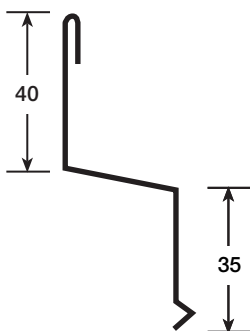

Part No

Price

Price

Pack Size

FLAT LEAD EDGE

150mm
200mm
250mm
300mm

40302	P.O.A	P.O.A	5
40312	P.O.A	P.O.A	5
40332	P.O.A	P.O.A	5
40342	P.O.A	P.O.A	5

LEAD EDGED ANGLE

75 x 100mm
75 x 150mm
100 x 100mm
100 x 150mm
150 x 150mm

40406	P.O.A	P.O.A	5
40408	P.O.A	P.O.A	5
40412	P.O.A	P.O.A	5
40422	P.O.A	P.O.A	5
40432	P.O.A	P.O.A	5

PLAIN ANGLE

NO HEM PLAIN ANGLE

50 x 50
50 x 150
75 x 75
75 x 100
75 x 150
100 x 100
100 x 150
150 x 150
50 x 50

40511	P.O.A	P.O.A	25
40512	P.O.A	P.O.A	5
40522	P.O.A	P.O.A	5
40532	P.O.A	P.O.A	5
40542	P.O.A	P.O.A	5
40552	P.O.A	P.O.A	5
40562	P.O.A	P.O.A	5
40572	P.O.A	P.O.A	5
40510			

WINDOW HEAD FLASHING

X Y Z
75 x 30 x 25
75 x 50 x 25
100 x 25 x 25
100 x 40 x 25
100 x 50 x 25
125 x 50 x 25
150 x 25 x 25
150 x 30 x 25
150 x 40 x 25
150 x 50 x 25
100 x 25 x 10

HORIZONTAL Z

6mm
7.5mm
10mm
12mm
14mm
18mm

40132		P.O.A	25
40142		P.O.A	25
40152		P.O.A	25
40157		P.O.A	25
40162		P.O.A	25
40167		P.O.A	25